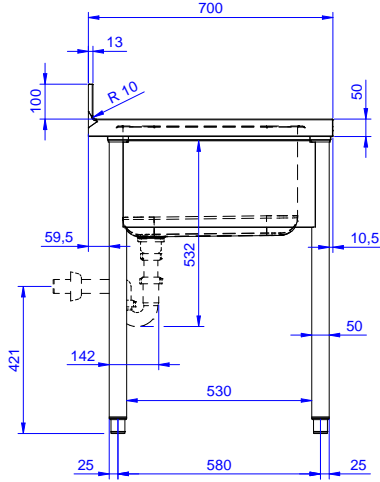

Tek evyeli tezgah
(500x600x300mm),
damlalığı solda - 1200mm

Ana Özellikler

- Tezgahın sağlamlığı, stabilitesi ve güvenilirliği doğru olarak test edilmiştir.

Konstruksiyon

- 50 mm çapında yuvarlak bacaklar 304 AISI paslanmaz çeliktir, yüksekliği +0/-40 mm ayarlanabilir.
- Ön kesiti 50 mm yükseklikte 304 AISI paslanmaz çelik taban rafı; zeminden 200 mm yukarda özel yivlere oturtularak monte edilir.
- Demonte olarak teslim edilir.
- Her ihtiyaca uygun farklı musluk mevcuttur.
- Drenaj alanı kurutma işlemlerine uygundur.
- 10 mm yarıçaplı köşeli ve 13 mm derinlikte 100 mm yükseklikte sırt.
- Tamamen AISI 304 paslanmaz çelikten yapılmış ağır hizmet tipi konstrüksiyon maksimum dayanıklılık sağlar.

Opsiyonel Aksesuarlar

- 1200 mm tezgahlar için taban rafı PNC 855282
- 4'lü tekerlek kiti, 2'si frenli, çap 100 mm, Premium PNC 855288
- 1200 mm tezgahlar için 3 taraflı çerçeve PNC 855290
- Dirsek kontrollü batarya ¾", kuğu boyunlu, tek gövdeli PNC 855322
- Dirsek kontrollü batarya ¾", kısa kuğu boyunlu, tek gövdeli PNC 855323
- Ayak pedallı, kuğu boyunlu batarya (sıcak-soğuk su girişi) ¾" PNC 855328
- Tekli plastik sifon 2" PNC 895313

Onay: _____

Experience the Excellence
www.electroluxprofessional.com
professional@electroluxprofessional.com

Ön

Yan

D = Drenaj

Üst

Temel bilgiler:

Dış boyutlar, Genişlik: 133106 (LG1216SXEN)	1200 mm
Dış boyutlar, Derinlik:	700 mm
Dış boyutlar, Yükseklik:	900 mm
Sırt boyutları, Yükseklik:	100 mm
Sırt boyutları, Derinlik:	13 mm
Sırt boyutları, Yarı Çap:	R=10
Evyeye sayısı:	1
Evyeye boyutları:	600x500xH320
Üst tabla kalınlığı:	50 mm
Net ağırlık:	42 kg